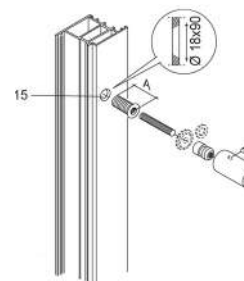

attacco a 45°

6

APME15NE *
H 500mm

APME16NE *
H 770mm

APME15IN **
H 500mm

APME16IN **
H 770mm

attacco dritto

* nero ** inox

APMEB2OT
125x160mm

APME04OT
L 120mm

APME04CR
L 120mm

APME02CR
H 240mm

APME03CR
H 330mm

APME02OT
H 240mm

APME03OT
H 330mm

APMEKFNF
kit di fissaggio